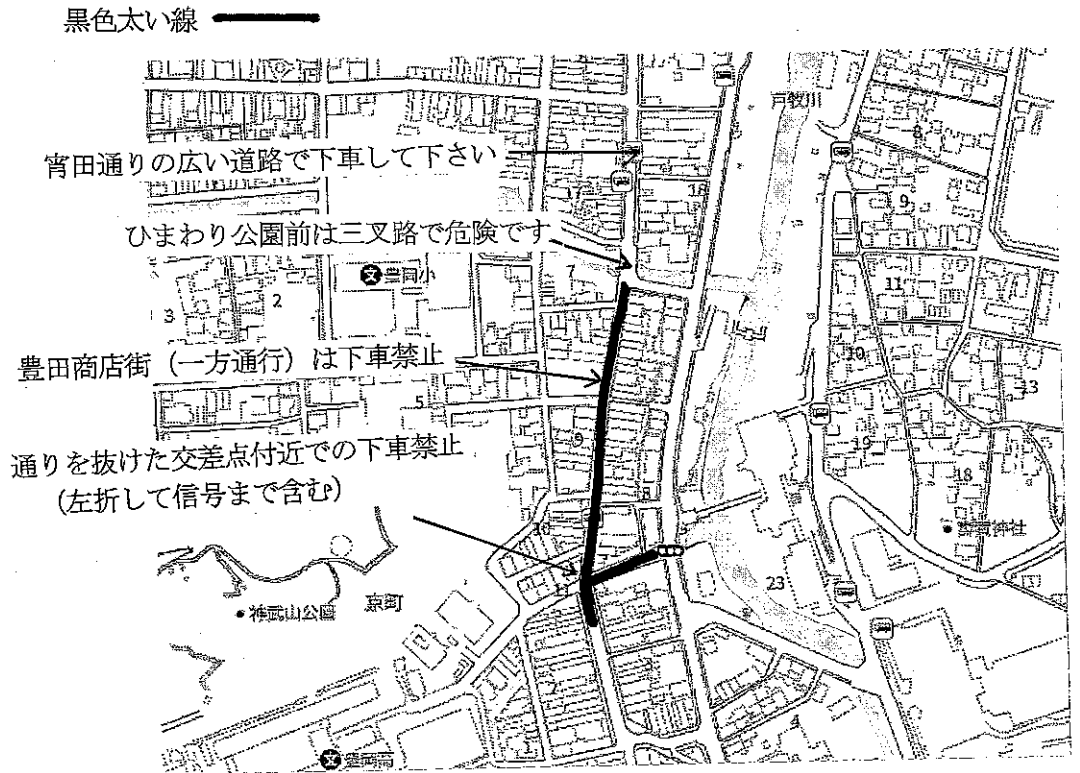

令和元年11月28日

保護者各位

兵庫県立豊岡高等学校
校長 今井 一之

生徒の登校について (お願い)

晩秋の候、保護者の皆様にはますますご健勝のこととお喜び申し上げます。

平素は本校教育に格別のご理解とご協力をいただき深く感謝いたします。

さて、生徒の送迎につきましては、通勤時間帯で交通量の多い時間帯でもあり、豊田商店街及び交差点付近での下車は控えていただくようお願いしてまいりましたが、本校生徒の送迎で道路が混雑し、近隣の方から苦情が寄せられていることに加え、先般は事故も発生いたしました。

つきましては、明日から登校時に下記場所での下車を禁止としますので、ご理解いただきご協力願います。

保護者の皆様「事故防止に最善を尽くせるよう」ご協力下さい！

1 余裕のある登校を

本校は12月4日から8:25から授業が始まります。雪の降る季節でもあり、余裕を持って家を出るようご指導下さい。

2 自転車通学者は気をつけて

傘差し運転、無灯火、携帯電話を利用しながらの運転など、交通違反がないようご指導下さい。

3 車での送迎について

本校周辺の道路は、各学校の通学路にもなっています。特に学校周辺は混雑しますので、迷惑のかからない場所で乗り降りするようご協力下さい。

尚豊田商店街を左折して豊岡小学校側に行かれる方がありますが、登校時間帯は自動車の通行は禁止です。ご注意下さい。