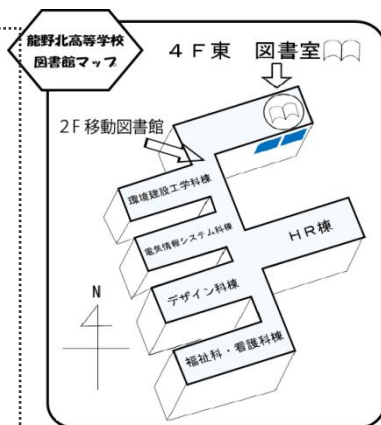

図書だより 4月号

兵庫県立龍野北高等学校図書・人権部

1年生のみなさん、入学おめでとうございます。
図書室は、本館4階にありますので、どんどん
利用してください。

☆図書室の利用について☆

【開室時間】★平常時★

- 平日…昼休み 12時50分～13時10分
- 放課後 15時30分～17時[貸出は16時30分まで]

【貸出】

- 本を借りるときは、カウンターで学年・組・番号を伝えます。担当者があなたの利用者カード(バーコード)を出しますので、そこに記載されている氏名を確認し、貸出手続きをしてもらってください。
- 1人3冊まで借りることができます。

【返却】

- 本の返却時には、図書室のカウンターへ持ってきてください。
- 【図書室が開いていないときは、図書室東の壁にある返却ポストに入れてください。】

- 貸出期間は2週間です。返却期限を必ず守ってください！

【その他】

- 廊下にあるロッカーを利用できます。(鍵は図書委員から受け取ってください)

◎4月～5月中旬までの開室予定◎

- 4月26日(水) 生徒会専門委員会…閉室
- 5月8日(月) 13日の代休…閉室
- 5月13日(土) PTA総会…閉室
- 5月16日(火) 中間考査
  ～19日(金) 10:50～12:20開室

それ以外の日は、平常通り開室