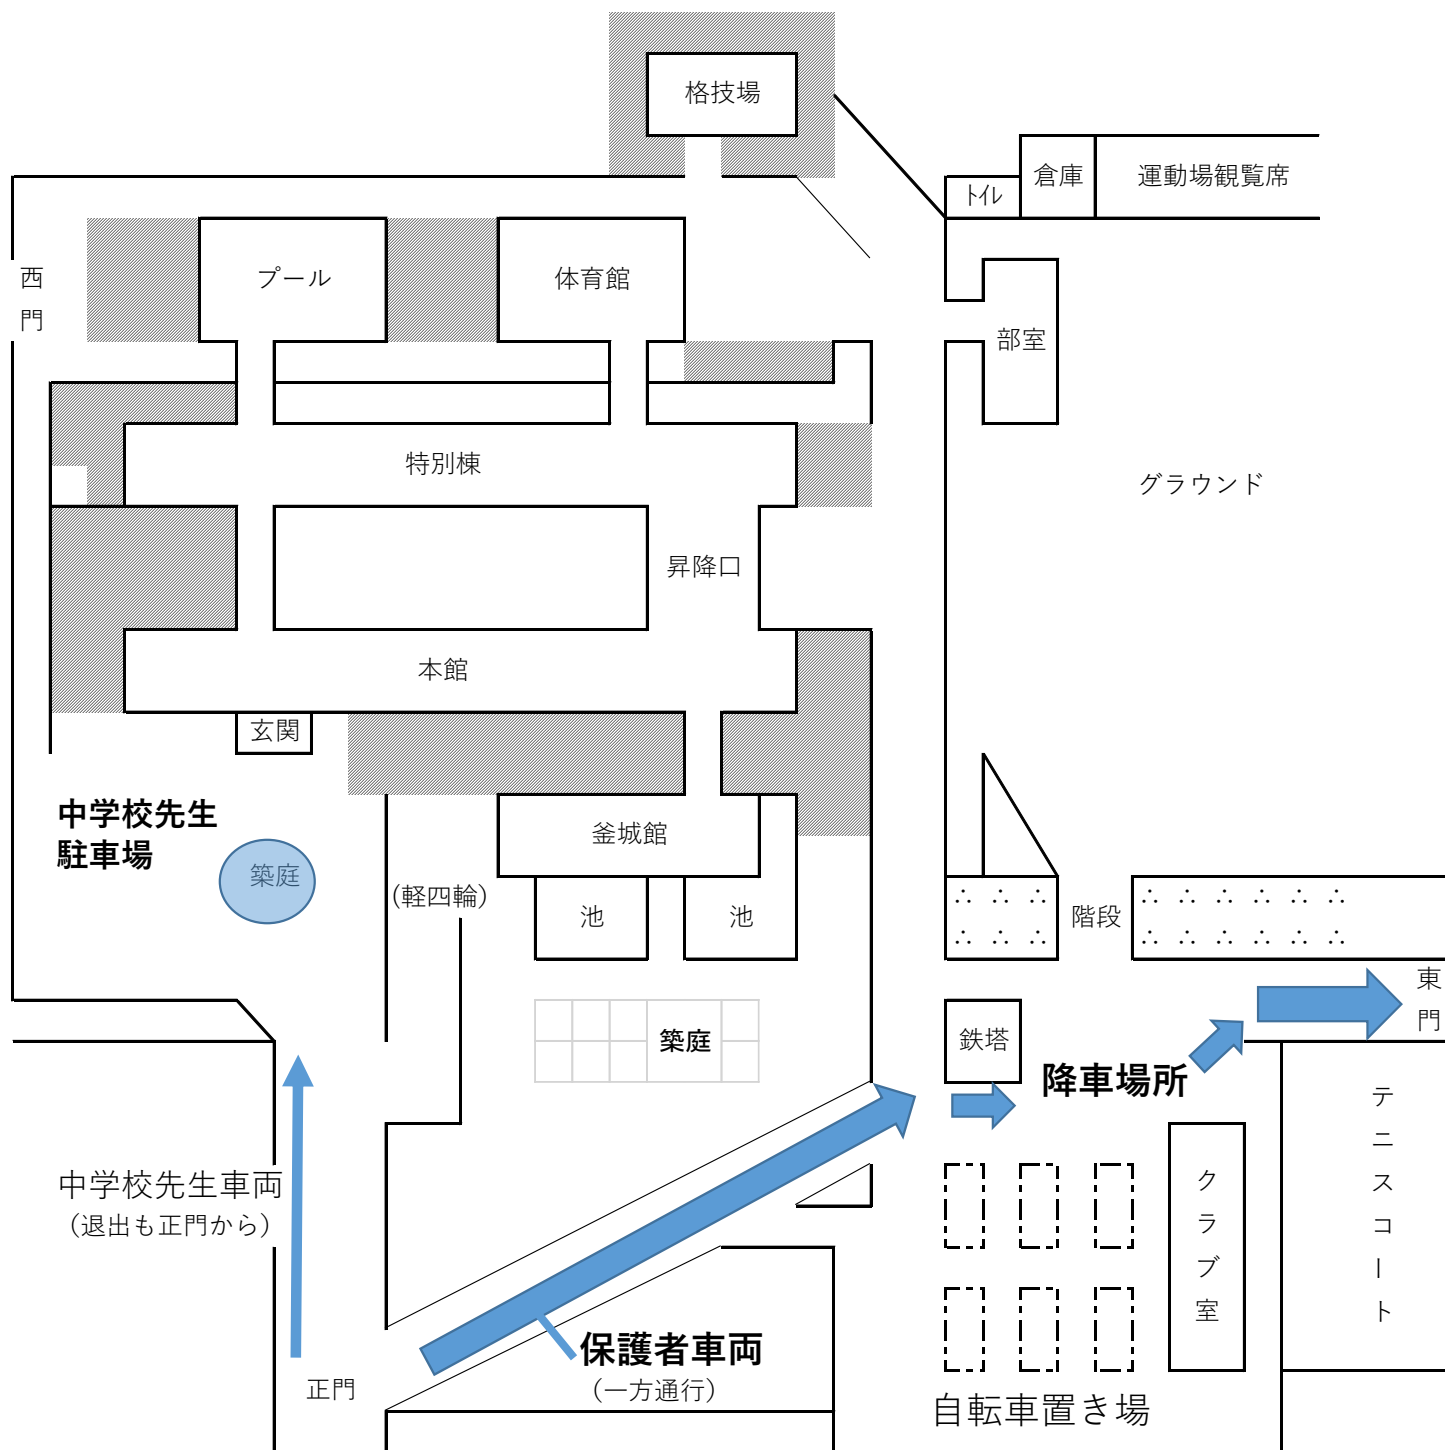

来校される方は、可能な限り公共の交通機関または自転車、徒歩をお願いします。
交通事情等により車で送迎される場合は、以下の要領をお願いします。

兵庫県立三木高等学校

開始前（登校時） 自動車 順路

- ・保護者の方のお車は、正門通過後すぐ右折し、送電線鉄塔横で子どもさんを降車させ、東門から退出ください。
(特別な事情で車を留め置く必要がある場合は、正面玄関前にご案内しますので、正門の係員にお申し出ください。)
(鉄塔方向の通路は自転車・歩行者が多数通ります。充分に気をつけてご走行ください。)
- ・中学校の先生方のお車は、正門通過後直進し、玄関前西側の駐車場へお進みください。
- ・近隣のご迷惑になりますので、校門付近で子どもさんを乗降させることはおやめください。
- ・出入り際には、地元住民の方の車両の通行を優先するよう、ご配慮ください。

来校される方は、可能な限り公共の交通機関または自転車、徒歩をお願いします。
交通事情等により車で送迎される場合は、以下の要領をお願いします。

兵庫県立三木高等学校

放課後（下校時）自動車順路

- ・正面玄関方向へお進みください。
- ・下校する本校生徒や中学生がいます。特に正門通過の際はご注意願います。
- ・待ち合わせ場所に限りがあります。やむを得ない場合を除き、お迎えはご遠慮ください。
また、子どもさんが帰られる時間になってからの入校をお願いします。
- ・近隣へのご迷惑になりますので、学校付近の路上・施設での待ち合わせは堅くお断りいたします。
- ・出入り際には、地元住民の方の車両の通行を優先するよう、ご配慮ください。