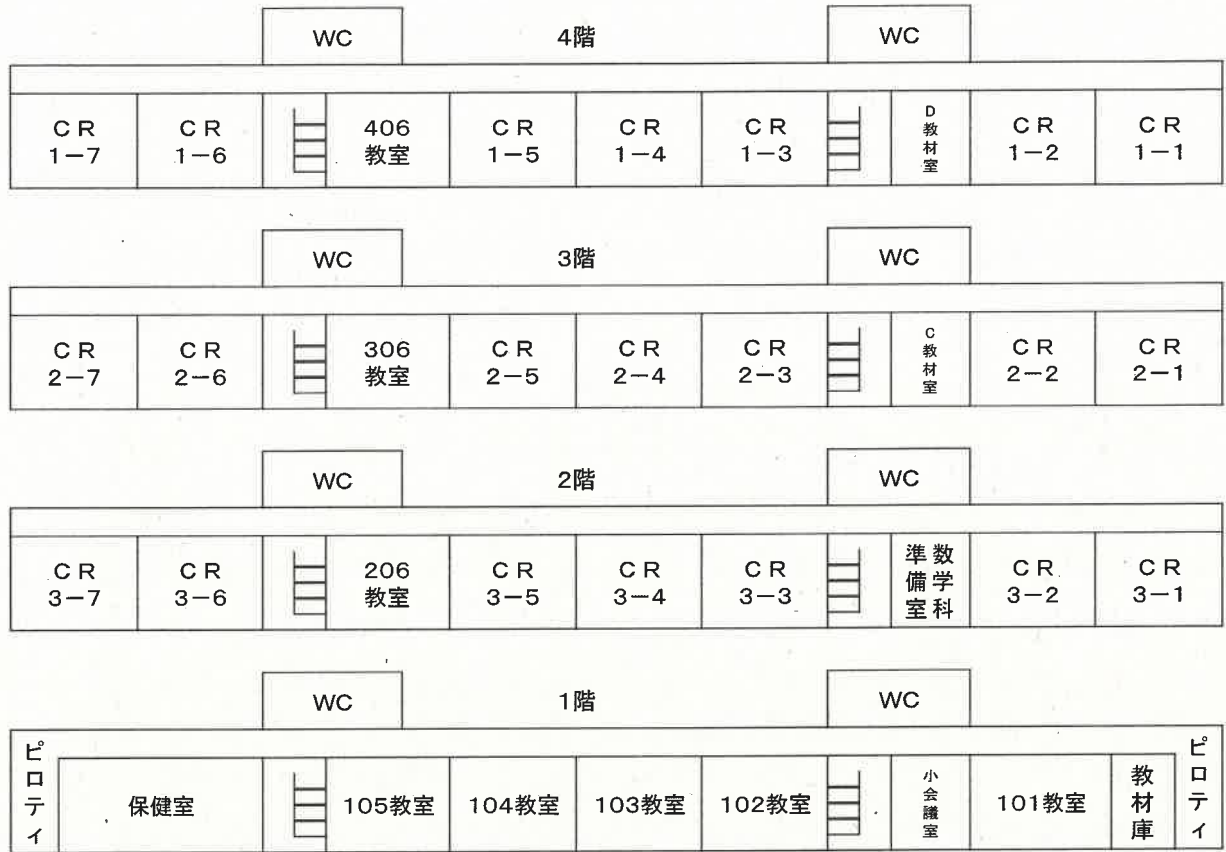

建物配置図

IX 校舎配置図

普通教室棟

実習棟

体育館 2階

体育館 2階

クラブ部室配置図

ソフトボール女	バレー女	ハンド女	テニス女	卓球女	バスケット女	陸上女	バドミントン女	マネージャー女	剣道女	2F
野球男	バレー男	ハンド男	テニス男	卓球男	バスケット男	陸上男				1F

(東側)