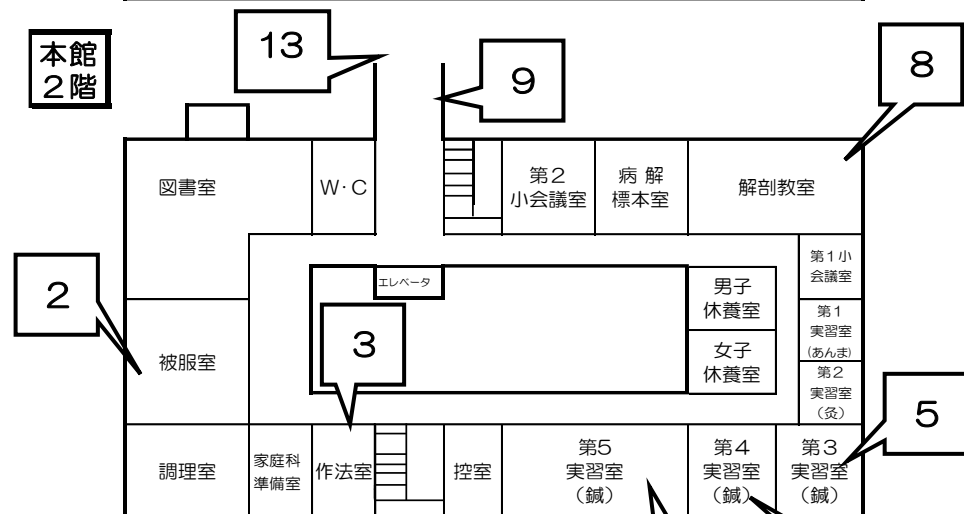

展示・催し会場図

平成28年度

文化祭

～ はじけよう 楽しもう みんなが輝く文化祭 ～

表紙 高等部2年 大橋 実華

兵庫県立視覚特別支援学校

平成28年11月3日(木) 9:30~15:00

本館
1階

本館
2階

本館
3階

本校は、敷地内全面禁煙となっております。タバコはご遠慮ください。

日程

9:30~11:45 ステージ発表(体育館)

13:00~15:00 展示・催し物(本館・食堂)

15:00 閉会のことば [校内放送]

午前の部(9:30~11:45) 於 体育館

ステージ	幼小学部	高等部	保護者・一般	体育館入口
	中学部	高等部	保護者・一般	
	保護者	高等部	保護者・一般	
	来賓	保護者	保護者・一般	

午後の部(13:00~15:00) 於 本館・食堂

	展示・催し物	主催者	場所	会場図番号
1階	放送部 (午後の放送)	放送部	放送室他	1
	給食献立ベスト3	保健委員会	生徒昇降口	6
2階	家庭科展 家庭科部展 中学部展	家庭科 家庭科部 中学部	被服室	2
	お点前	茶華道部	作法室	3
	パソコン部展	パソコン部	第5実習室	4
	クイックマッサージ (受付) 13:00~	理療科	第3実習室	5
	作業所製品販売	ゆとり作業所	第4実習室	7
	PTAバザー	PTA	解剖教室	8
	職業・作業作品販売	高等部普通科 2・3組	本館2階 渡り廊下	13
	美術展	美術科 美術部	本館2階 渡り廊下	9
3階	ミニコンサート 13:00~	音楽部	音楽室	10
	幼小学部展	幼小学部	器楽室	11
	英語授業作品展	英語科	LL教室前	12
	美術展	美術科 美術部	本館3階 渡り廊下	9
食堂	PTA 食品販売 (カレーライス等)	PTA	食堂	