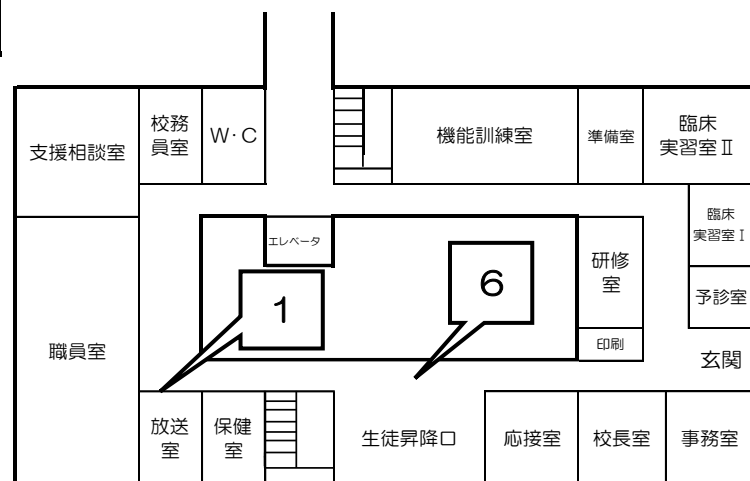

展示・催し会場図

平成28年度

文化祭

～ はじけよう 楽しもう みんなが輝く文化祭 ～

表紙 高等部2年 大橋 実華

兵庫県立視覚特別支援学校

平成28年11月3日(木) 9:30~15:00

本館
1階

本館
2階

本館
3階

本校は、敷地内全面禁煙となっております。タバコはご遠慮ください。

日程

9:30~11:45 ステージ発表(体育館)

13:00~15:00 展示・催し物(本館・食堂)

15:00 閉会のことば [校内放送]

午前の部(9:30~11:45) 於 体育館

ステージ	幼小学部	高等部	保護者・一般	体育館入口
	中学部	高等部	保護者・一般	
	保護者	高等部	保護者・一般	
	来賓	保護者	保護者・一般	

午後の部(13:00~15:00) 於 本館・食堂

	展示・催し物	主催者	場所	会場図番号
1階	放送部 (午後の放送)	放送部	放送室他	1
	給食献立ベスト3	保健委員会	生徒昇降口	6
2階	家庭科展 家庭科部展 中学部展	家庭科 家庭科部 中学部	被服室	2
	お点前	茶華道部	作法室	3
	パソコン部展	パソコン部	第5実習室	4
	クイックマッサージ (受付) 13:00~	理療科	第3実習室	5
	作業所製品販売	ゆとり作業所	第4実習室	7
	PTAバザー	PTA	解剖教室	8
	職業・作業作品販売	高等部普通科 2・3組	本館2階 渡り廊下	13
	美術展	美術科 美術部	本館2階 渡り廊下	9
3階	ミニコンサート 13:00~	音楽部	音楽室	10
	幼小学部展	幼小学部	器楽室	11
	英語授業作品展	英語科	LL教室前	12
	美術展	美術科 美術部	本館3階 渡り廊下	9
食堂	PTA 食品販売 (カレーライス等)	PTA	食堂	