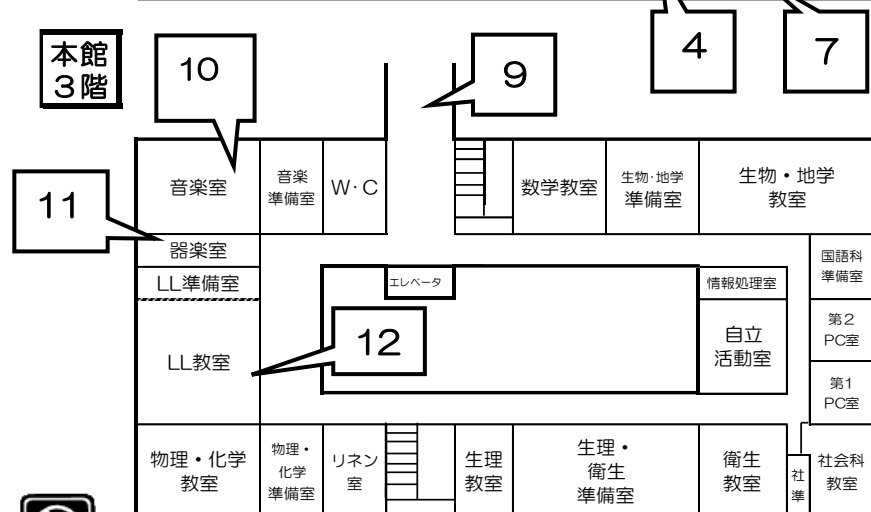

展示・催し会場図

平成28年度

文化祭

～ はじけよう 楽しもう みんなが輝く文化祭 ～

表紙 高等部2年 大橋 実華

兵庫県立視覚特別支援学校

平成28年11月3日(木) 9:30~15:00

本館
1階

本館
2階

本館
3階

本校は、敷地内全面禁煙となっております。タバコはご遠慮ください。

日程

9:30~11:45 ステージ発表(体育館)

13:00~15:00 展示・催し物(本館・食堂)

15:00 閉会のことば [校内放送]

午前の部(9:30~11:45) 於 体育館

ステージ	幼小学部	高等部	保護者・一般	体育館入口
	中学部	高等部	保護者・一般	
	保護者	高等部	保護者・一般	
	来賓	保護者	保護者・一般	

午後の部(13:00~15:00) 於 本館・食堂

	展示・催し物	主催者	場所	会場図番号
1階	放送部 (午後の放送)	放送部	放送室他	1
	給食献立ベスト3	保健委員会	生徒昇降口	6
2階	家庭科展 家庭科部展 中学部展	家庭科 家庭科部 中学部	被服室	2
	お点前	茶華道部	作法室	3
	パソコン部展	パソコン部	第5実習室	4
	クイックマッサージ (受付) 13:00~	理療科	第3実習室	5
	作業所製品販売	ゆとり作業所	第4実習室	7
	PTAバザー	PTA	解剖教室	8
	職業・作業作品販売	高等部普通科 2・3組	本館2階 渡り廊下	13
	美術展	美術科 美術部	本館2階 渡り廊下	9
3階	ミニコンサート 13:00~	音楽部	音楽室	10
	幼小学部展	幼小学部	器楽室	11
	英語授業作品展	英語科	LL教室前	12
	美術展	美術科 美術部	本館3階 渡り廊下	9
食堂	PTA 食品販売 (カレーライス等)	PTA	食堂	