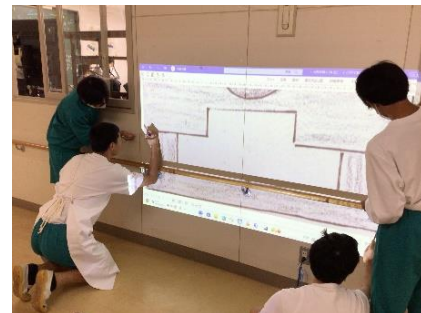

いなみ野

工事だより

No.7

令和6年12月19日発行
いなみ野特別支援学校

いなみ野アートプロジェクト大特集!! 44年間の思い出を詰め込んで

学習発表会が終わり、ホッとする間もなく、「いなみ野アートプロジェクト」終盤の取組が行われました。10月くらいからG棟を中心に始まっていた活動ですが、締めくくりは全校生徒が体育館で仕上げました。高等部と小中学部がコラボし、いろんな話をしながら、大きな絵を完成させました。

1週間の中で、順番にどんどん広がっていく絵に、のぞきに来ては「すごいね!」と感想を伝えてくれる子もいました。前もって神戸新聞の取材が入り、8日の朝刊に東播磨地区校区再編の内容で、10日にはいなみ野アートプロジェクト特集の記事が掲載されるなど盛り上がり、当日は、テレビ局、PTAの広報部の方、協賛のペンてるの方も取材に来られて、合同授業から大きなイベントに大変身。ワクワク感が膨らんでいました。

G棟

下描きの絵がプリントで貼ってありました。

デザインは高3のHさん

パノラマ写真で撮影すると広～い廊下に見えてしまいますが・・・いつものG棟です

B棟

ぼくをいっぱい描いてくれてありがとう

体育館

高等部の生徒が小中学部の児童生徒に教えたり、一緒に描いたり、素敵なふれあいがたくさんありました。

インタビューは
次期生徒会長や
プロジェクトリーダーの先生方

BANBAN テレビ11チャンネル 朝10:00&夜22:00『news meets』 12月20日(金)~26日(木)放送予定
学校 Hp ブログにはこの「工事だより」をカラーで載せていますので、ぜひご覧ください。