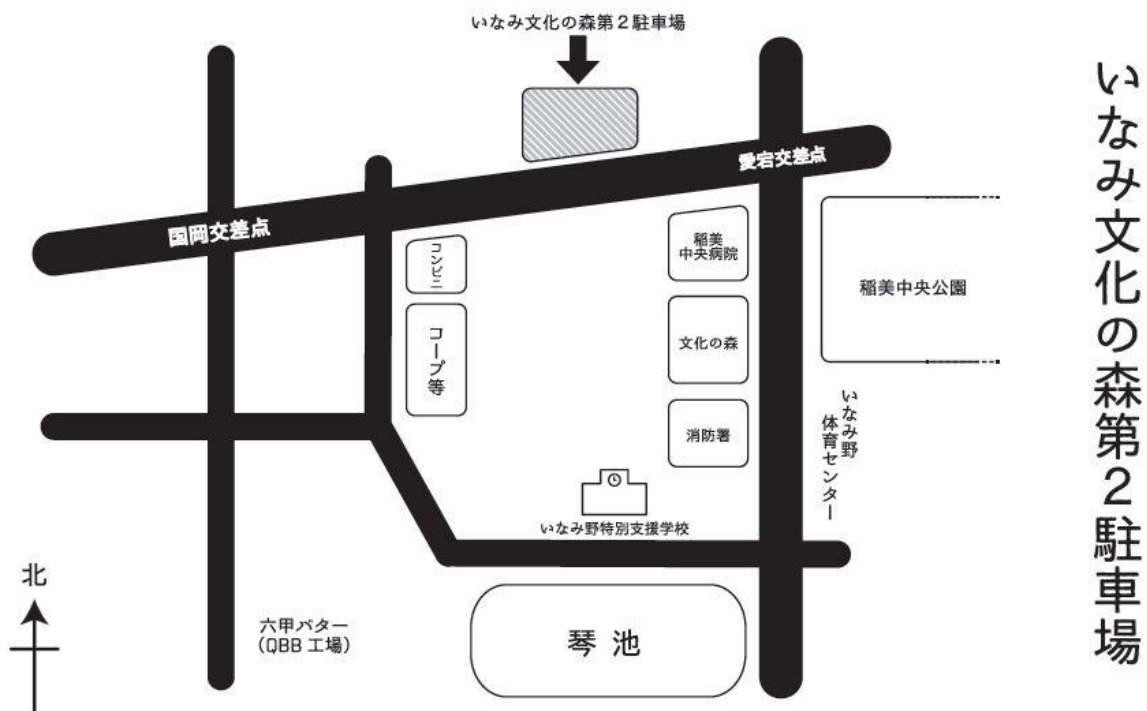

## 駐車場について

本校では校内での十分な駐車場が確保できないため、稲美町の施設をお借りしています。

指定場所以外の駐車は近隣地域のご迷惑となりますので、ご遠慮下さい。

学校まで徒歩で7~8分かかります。

また、一部分工事中となっていますので、気を付けてご駐車ください。