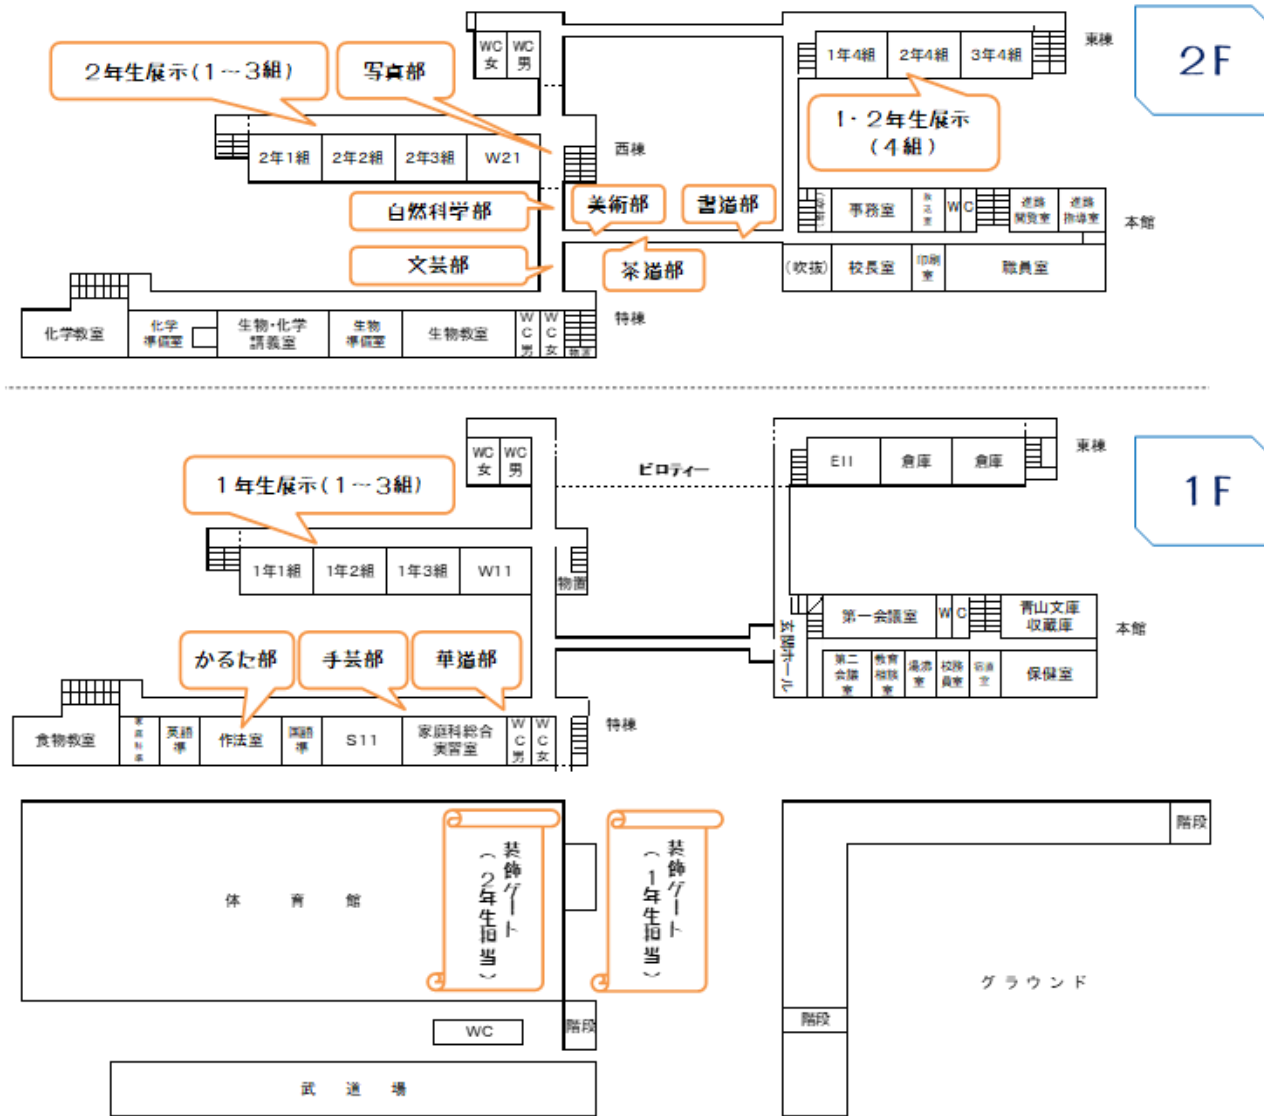

* 会場レイアウト *

- 文化部作品展示期間 6/17(金)~23(木) (文化祭当日のみ展示の部活動もあります)
- 昼休憩の時間に、展示を見て回しましょう。体験をして景品がもらえる所もあります。
(お菓子等の食べ歩きや、ゴミが散乱することのないように、マナーある行動を！)
- 昼食は各クラス割り振られた教室、または外で間隔を保って、食事をとりましょう。

第11回

2022.6.17

鳳鳴祭