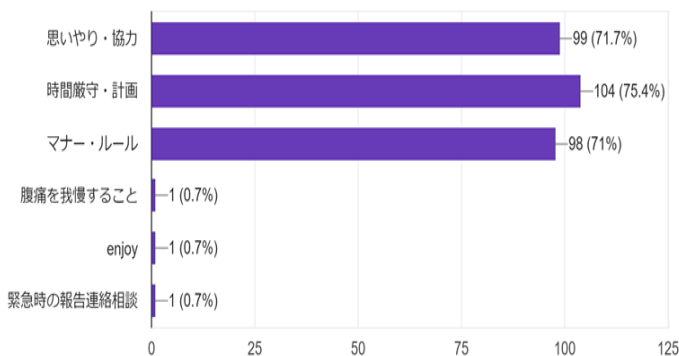

☆卒業アルバム用集合写真の撮影が始まります。

23日(月)3限考査終了後【75回生全体写真】／24日(火)・25日(水)【クラス全体写真(1組は23日)】

※アルバム写真の撮影の際は**プレザー**着用です。**ネクタイ**や**リボン**も忘れずに！

※当日の天候により、予定の変更もあり得ます。考査中はいつでも撮影できるよう準備しておいてください。

6月マーク模試

中間考査最終日の翌日(5月27日)から、模擬試験があります。27日(金)放課後に英語とリスニング、翌28日(土)に国語、数学、地歴・公民、理科が実施されます。受験カードに志望校を記入できるよう事前によく検討しておきましょう。同一校ばかりを並べるのではなく、できるだけ幅広く考えておくことがポイントです。

修学旅行アンケートより

①修学旅行について全体的な感想は？

138件の回答

- とても良かった
- 良かった
- 普通
- あまり良くなかった
- 良くなかった

「とても良かった」「よかった」が95.7%！
「普通」が3.6%

③よくできた項目を全て選びなさい。

138件の回答

ここで一句(選)

現実に 戻りたくない 戻らない！
2日間いっぱい笑ったありがとう
思い出を 心に刻む 受験前
USJ 無限に並び 秒で乗る
諦めず やっと掴んだ 修学旅行
先生より しっかりとした 稲井くん
良き代案 古都に地球儀 非日常
パーティープラン みんなでジャンプ クラブやん

感想(抜粋)

- たったの2日間だったけれど、とても充実していて、楽しい時間でした。まだまだコロナ禍とはいえ、修学旅行の開催に関わったたくさんの方に心から感謝したいです。縛りなく、自由な時間を過ごせて幸せでした。
- 中止になっていた修学旅行を近場だったけど行くことができた。
- 北海道は行けなかったけど、近場でもみんなで写真を撮ったり沢山遊んでいい思い出がくれた。
- 色々な人に支えて頂いて成り立った修学旅行だったからとても楽しいと感じられた。
- 初めこの修学旅行の行き先が決まった時、行ったことがある場所だったので楽しめるか不安だったけど、修学旅行を終えてみるとほんとにほんとに楽しかったなあと思いました。また、今回の修学旅行でさらに友達との仲も深まったので良い修学旅行になりました。