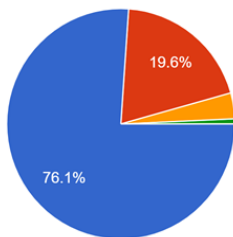

☆卒業アルバム用集合写真の撮影が始まります。

23日(月)3限考査終了後【75回生全体写真】／24日(火)・25日(水)【クラス全体写真(1組は23日)】

※アルバム写真の撮影の際は**プレザー**着用です。**ネクタイ**や**リボン**も忘れずに！

※当日の天候により、予定の変更もあり得ます。考査中はいつでも撮影できるよう準備しておいてください。

6月マーク模試

中間考査最終日の翌日(5月27日)から、模擬試験があります。27日(金)放課後に英語とリスニング、翌28日(土)に国語、数学、地歴・公民、理科が実施されます。受験カードに志望校を記入できるよう事前によく検討しておきましょう。同一校ばかりを並べるのではなく、できるだけ幅広く考えておくことがポイントです。

修学旅行アンケートより

①修学旅行について全体的な感想は？

138件の回答

- とても良かった
- 良かった
- 普通
- あまり良くなかった
- 良くなかった

「とても良かった」「よかった」が95.7%！
「普通」が3.6%

③よくできた項目を全て選びなさい。

138件の回答

ここで一句(選)