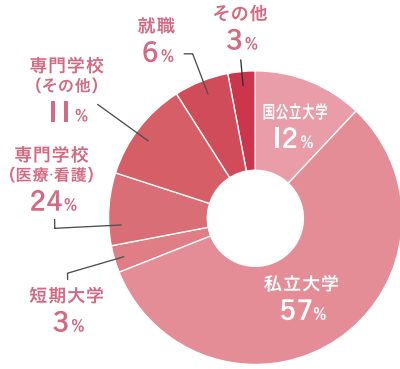

昨年(令和2年度)の進路実績(154名 現役のみ)

全生徒:154名

総合科学コース:37名

近年(H29~)の主な合格状況・就職状況(現役のみ)

国公立大学・国公立短期大学

大学名	R3	R2	H29-RI	大学名	R3	R2	H29-RI
北教大			2	岡山大	2	1	2
室蘭工業大		1	1	山口大	1		
一橋大			1	愛媛大			2
横浜国立大		1	1	高知大		1	2
群馬大		1		徳島大			2
千葉大	1	1		千歳科学技術大	1		
金沢大		1	3	会津大		1	
信州大	1	1		奈良県立医大			1
名古屋大			1	京都府立大	1		
滋賀大	1			京都市立芸大			1
奈良女子大			3	福知山公立大	1		
京都教育大		1		大阪市立大			1
大阪大		1	1	大阪府立大		3	3
大阪教育大			1	兵庫県立大	1	1	5
神戸大	3	2	4	神戸市外大	2		
兵庫教育大			6	神戸市看護大			1
鳥取大		4	7	鳥取環境大		2	
広島大	1	1	4	島根県立大	1	1	
				新見公立大	1		
				高知工科大	1	2	3
				長崎県立大	1		
				その他の国公立大			18
				その他の国公立短期大学	3	4	6
				計	23	31	82

日本全国の大学へ
多数進学しています!

私立大学・私立短期大学

大学名	R3	R2	H29-RI	大学名	R3	R2	H29-RI
関西大	6	6	22	甲南大	12	11	31
関西学院大	11	9	47	近畿大	18	10	42
同志社大	4	6	17	甲南大	12	11	31
立命館大	10	6	17	龍谷大	8	11	26
京都産業大	5	7	30	摂南大	6	5	4
近畿大	18	10	42	神戸学院大	24	14	27
甲南大	12	11	31	追手門学院大	24	4	10
龍谷大	8	11	26	佛教大	8	3	33
摂南大	6	5	4	大阪経大	5	6	11
神戸学院大	24	14	27	大阪工大	3	9	14
追手門学院大	24	4	10	早稲田大			4
佛教大	8	3	33	慶応大		1	1
大阪経大	5	6	11	上智大	1	1	1
大阪工大	3	9	14	武庫川女子大	3		15
早稲田大			4	甲南女子大	8	2	21
慶応大		1	1	神戸女学院大		6	11
上智大	1	1	1	神戸女子大	2	7	6
武庫川女子大	3		15	その他の大学	101	107	204
甲南女子大	8	2	21	その他の短期大学	9	10	57
神戸女学院大		6	11	計	268	241	651
神戸女子大	2	7	6				