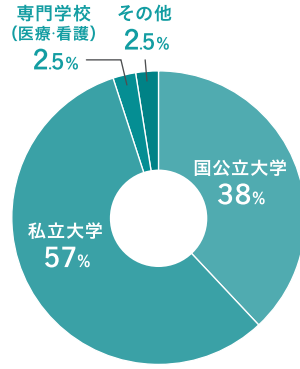

昨年(令和2年度)の進路実績(154名 現役のみ)

全生徒:154名

総合科学コース:37名

近年(H29~)の主な合格状況・就職状況(現役のみ)

国公立大学・国公立短期大学

大学名	R3	R2	H29-RI	大学名	R3	R2	H29-RI
北教大			2	岡山大	2	1	2
室蘭工業大		1	1	山口大	1		
一橋大			1	愛媛大			2
横浜国立大		1	1	高知大		1	2
群馬大		1		徳島大			2
千葉大	1	1		千歳科学技術大	1		
金沢大		1	3	会津大		1	
信州大	1	1		奈良県立医大			1
名古屋大			1	京都府立大	1		
滋賀大	1			京都市立芸大			1
奈良女子大			3	福知山公立大	1		
京都教育大		1		大阪市立大			1
大阪大		1	1	大阪府立大		3	3
大阪教育大			1	兵庫県立大	1	1	5
神戸大	3	2	4	神戸市外大	2		
兵庫教育大			6	神戸市看護大			1
鳥取大		4	7	鳥取環境大		2	
広島大	1	1	4	島根県立大	1	1	
				新見公立大	1		
				高知工科大	1	2	3
				長崎県立大	1		
				その他の国公立大			18
				その他の国公立短期大学	3	4	6
				計	23	31	82

日本全国の大学へ
多数進学しています!

私立大学・私立短期大学

大学名	R3	R2	H29-RI	大学名	R3	R2	H29-RI
関西大	6	6	22	甲南大	12	11	31
関西学院大	11	9	47	近畿大	18	10	42
同志社大	4	6	17	甲南大	12	11	31
立命館大	10	6	17	龍谷大	8	11	26
京都産業大	5	7	30	摂南大	6	5	4
近畿大	18	10	42	神戸学院大	24	14	27
甲南大	12	11	31	追手門学院大	24	4	10
龍谷大	8	11	26	佛教大	8	3	33
摂南大	6	5	4	大阪経大	5	6	11
神戸学院大	24	14	27	大阪工大	3	9	14
追手門学院大	24	4	10	早稲田大			4
佛教大	8	3	33	慶応大		1	1
大阪経大	5	6	11	上智大	1	1	1
大阪工大	3	9	14	武庫川女子大	3		15
早稲田大			4	甲南女子大	8	2	21
慶応大		1	1	神戸女学院大		6	11
上智大	1	1	1	神戸女子大	2	7	6
武庫川女子大	3		15	その他の大学	101	107	204
甲南女子大	8	2	21	その他の短期大学	9	10	57
神戸女学院大		6	11	計	268	241	651
神戸女子大	2	7	6				