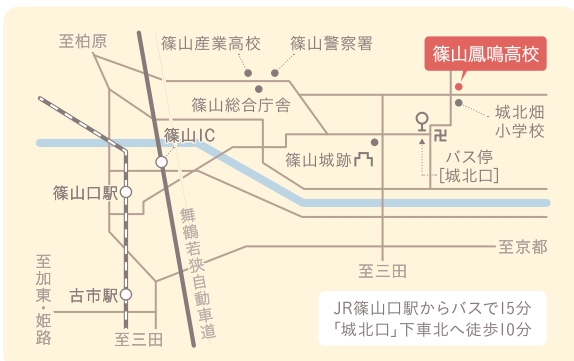

篠山鳳鳴高校

検索

HP <http://www.hyogo-c.ed.jp/~homei-hs/>

兵庫県立篠山鳳鳴高校

SASAYAMA-HOMEI HIGH SCHOOL

〒669-2318 兵庫県丹波篠山市大熊369

TEL 079-552-0047 FAX 079-552-0653

QRコードから
ホームページに
アクセス!