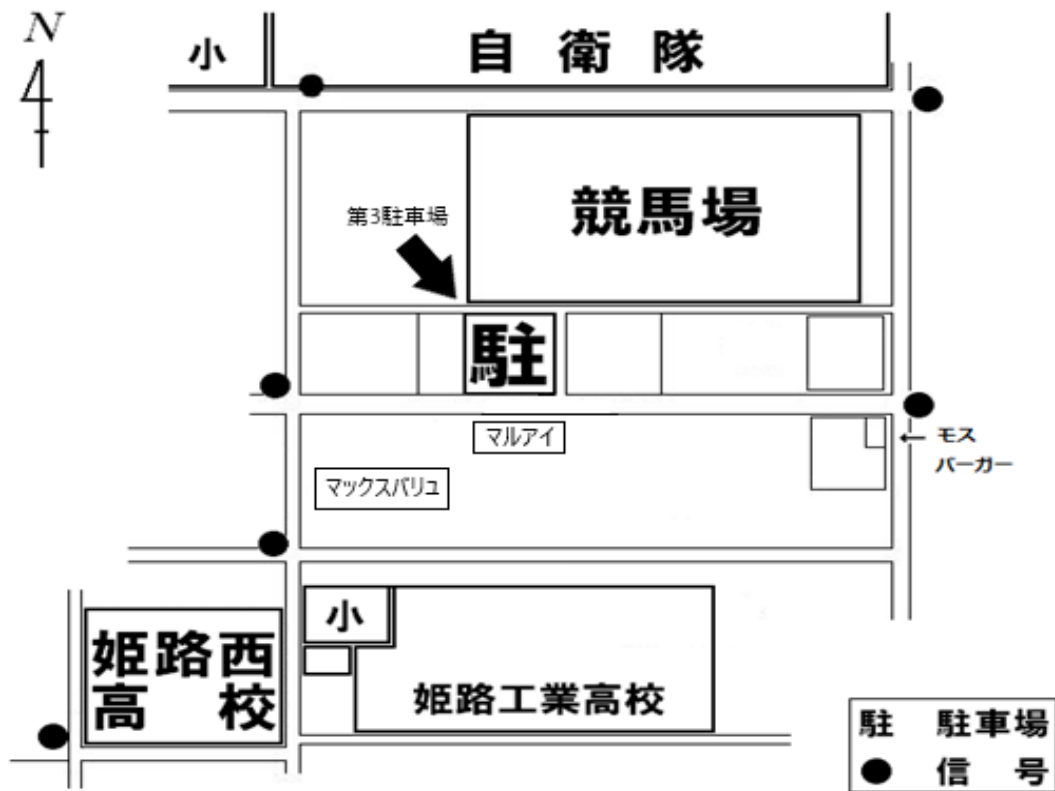

* 姫路西高周辺地図にて、姫路競馬場第3駐車場をご確認下さい。

徒歩約15分です