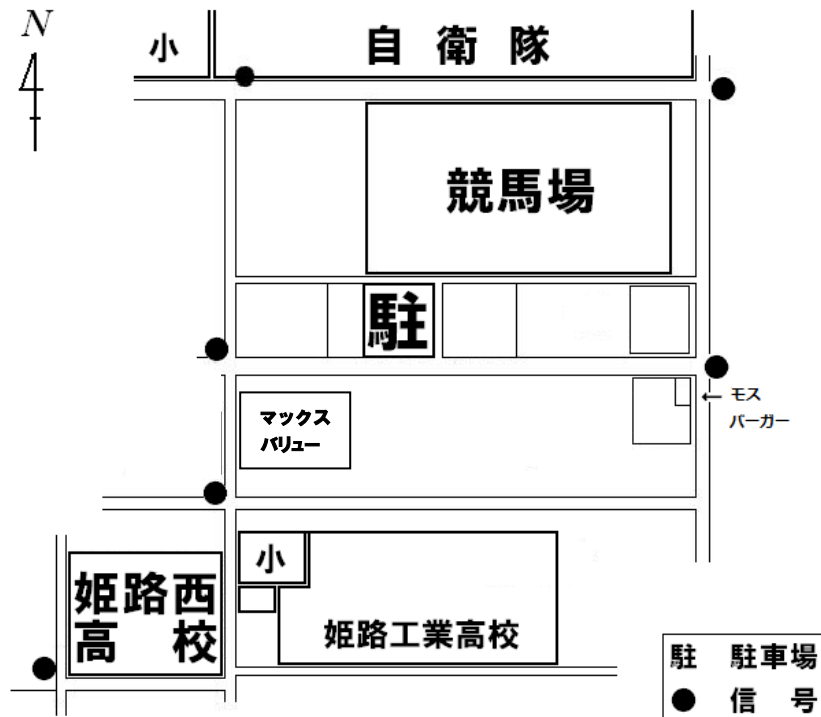

令和5年4月13日

保護者様

兵庫県立姫路西高等学校
校長 清瀬 欣之

文化祭のご案内

陽春の候、ますますご健勝のこととお慶び申し上げます。

平素は本校の教育活動について格別のご理解とご支援を賜り、厚くお礼申し上げます。

さて、第76回文化祭を4月20日（木）、21日（金）の両日、下記の要領で開催いたします。今年はPTAも展示の部（喫茶室）で参加されますので、ぜひお越しくださいませようご案内申し上げます。

記

第1日目

期 日	： 4月20日（木）	
会 場	： 本校	
内 容	： 開 会 式	8:30 ～ 9:00
	スピーチコンテスト	9:00 ～ 10:00
	S S H 発 表	10:15 ～ 11:05
	展 示	10:00 ～ 15:00
	ミニフェスティバル	12:20 ～ 14:00

第2日目

期 日	： 4月21日（金）	
会 場	： アクリエひめじ大ホール（姫路市神屋町143-2）	
内 容	： ステージ部門の発表	11:00 ～ 16:00
	※ 保護者・一般席は指定されています。	

第1日目 4月20日(木) 駐車場(姫路競馬場)

徒歩約15分です

第2日目 4月21日(金) 駐車場(アクリエひめじ)

駐車場の台数には限りがありますので、公共交通機関をご利用ください