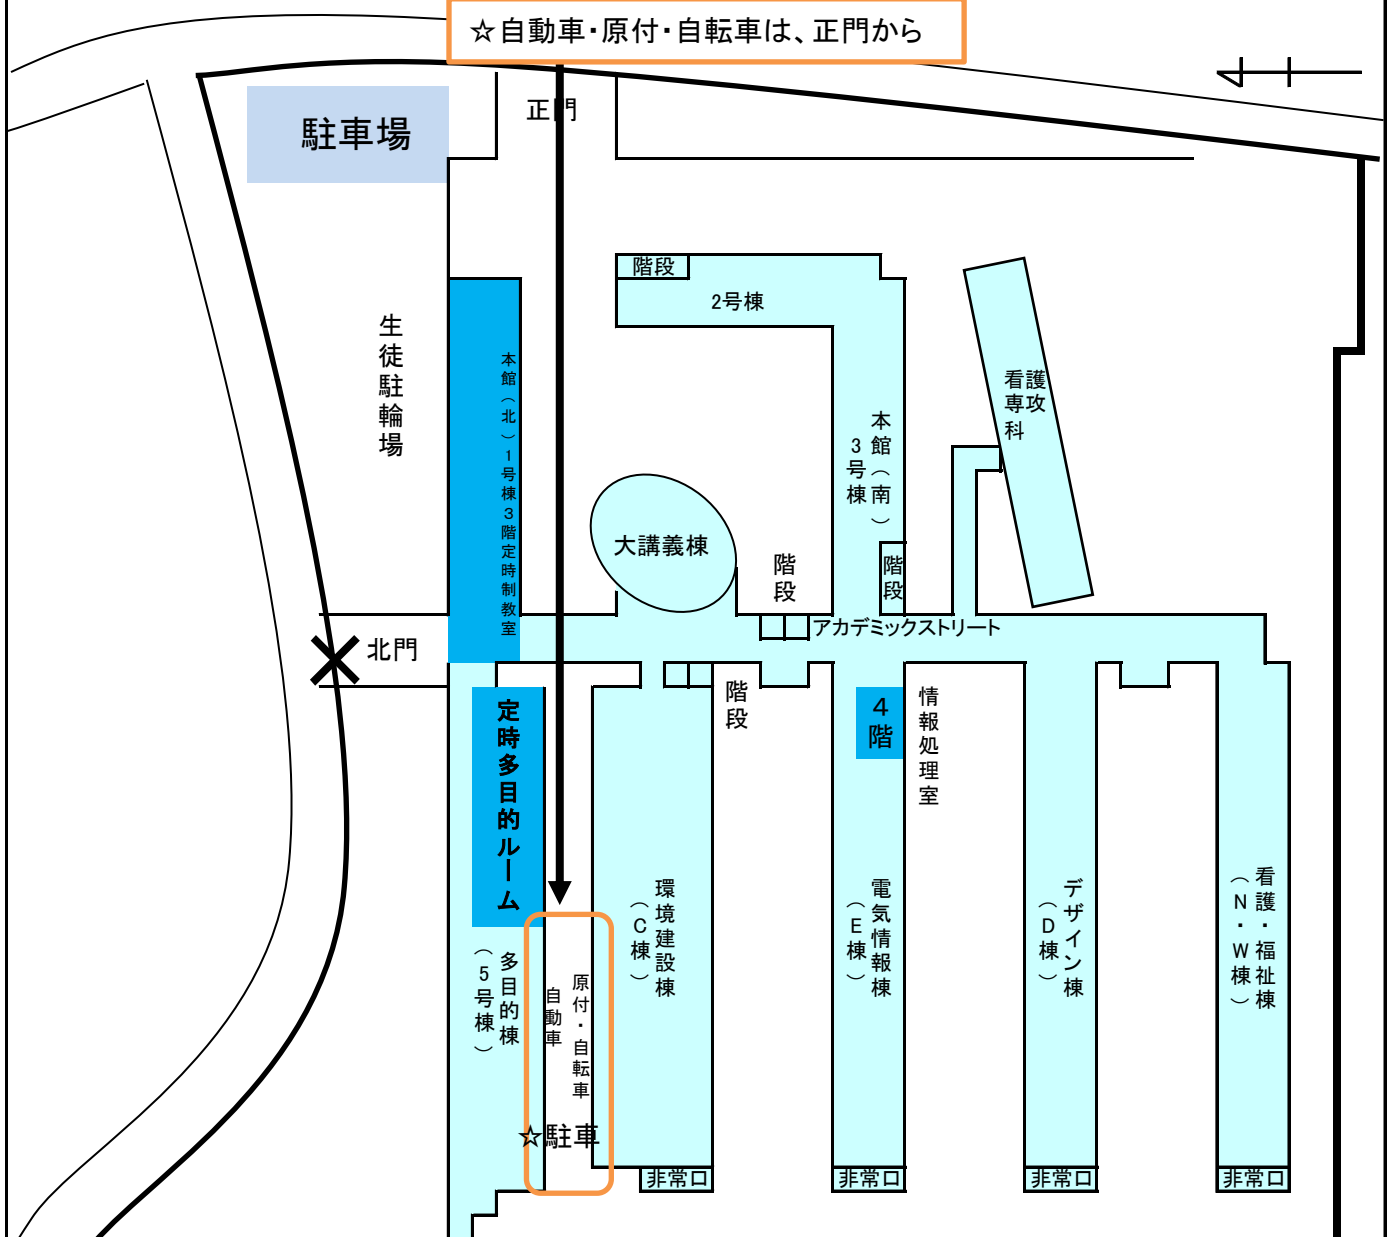

教室掲示

栗栖川

☆自動車・原付・自転車は、正門から

※ 自動車、原付、自転車で登校する生徒は、正門から入り、多目的
ルーム、 食堂裏側に駐車して下さい。